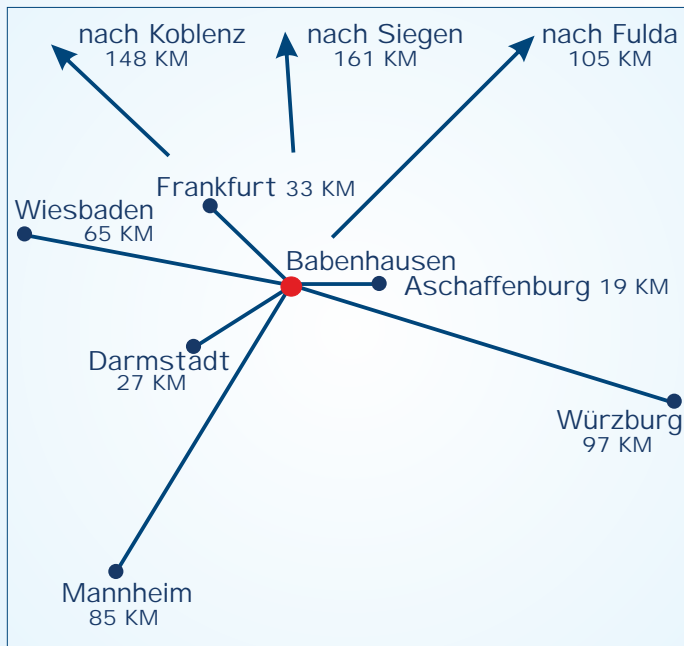

Entfernung vom Bahnhof ca. 400 m

Designed by Ellen Schäfer · e.schaefer@ellen-design.eu

Petticoats, Röcke, Western Hemden und Accessoires und vieles mehr.....

**Square Dance Shop Rhein-Main**  
Regina Konway