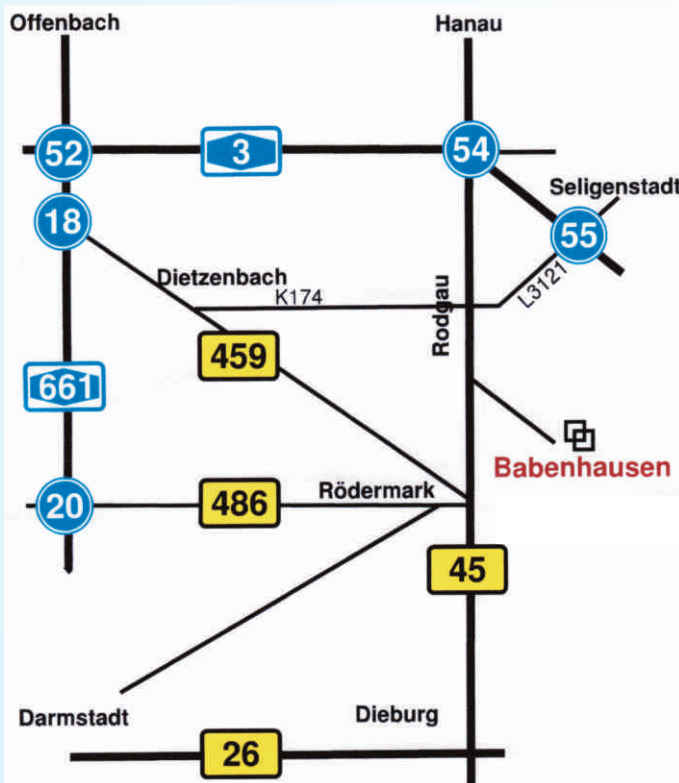

Walpurgisnight

am Samstag, den 27.04.2019
in der Stadthalle Babenhausen

Wegbeschreibung Babenhausen: **49°57'40.0''N8°57'18.7''E**

Stadthalle Babenhausen
Platanenallee 31
64832 Babenhausen

Aus Richtung Würzburg kommend, fährst Du über die A3 Richtung Frankfurt/Main bis zur Ausfahrt Stockstadt (57), dann weiter auf der B456 Richtung Miltenberg/Aschaffenburg. Nach wenigen Kilometern biegst Du auf die B26 Richtung Babenhausen ab.

Aus Richtung Köln kommend, fährst Du über die A3 Richtung Würzburg bis zur Ausfahrt 54, dort auf die B45 Richtung Dieburg bis zur Ausfahrt Rodgau-Dudenhofen und dann weiter Richtung Babenhausen.

Aus Richtung Dortmund kommend, fährst Du über die A45 bis zum Hanauer Kreuz und dann weiter auf der B45 Richtung Dieburg bis zur Ausfahrt Rodgau-Dudenhofen und dann weiter Richtung Babenhausen

Kontakt:
Gary Simon
Tel.: 06182 7962128

Petticoats, Röcke, Western Hemden und Accessoires und vieles mehr.....

Square Dance Shop Rhein-Main
Regina Conway

+49 (0) 174 3029340
regina@squaredanceshop-rheinmain.de
www.squaredanceshop-rheinmain.de